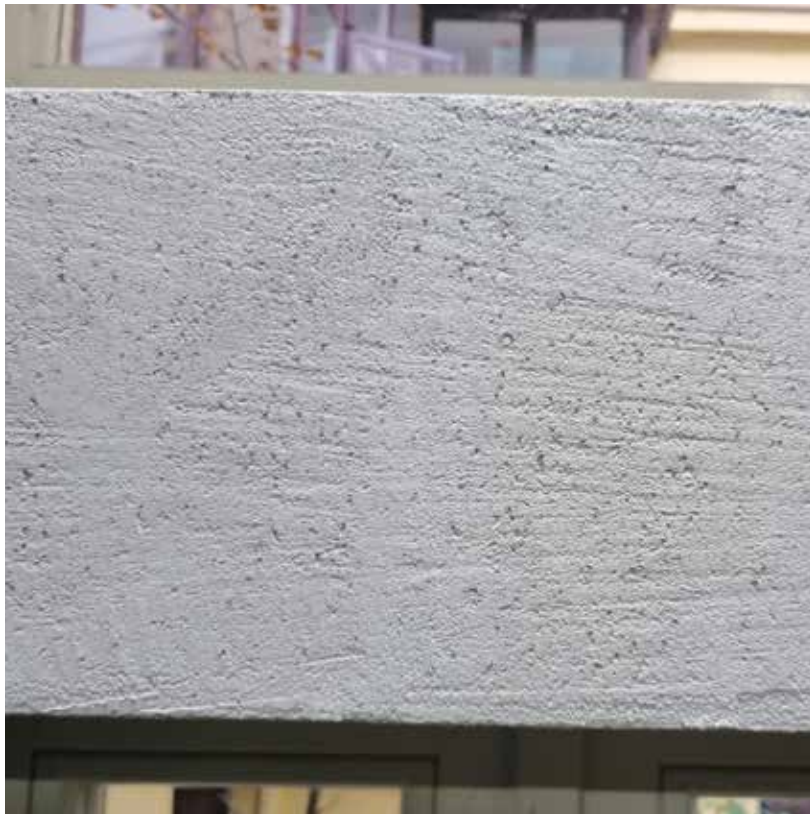

REALIZACE: NÁRODNÍ MUZEUM PRAHA

Imitace litého betonu CEM7

Imitace litého betonu je skvělou volbou pro ty, kdo hledají **moderní** a **industriální** vzhled bez nutnosti použití skutečného betonu. Tato technika vytváří dojem **hladkého, robustního** povrchu, který je zároveň elegantní a funkční.

Ideální pro **komerční** i **soukromé prostory**, přináší do interiérů minimalistický styl a nadčasový design.

Koupelna: Cementová stěrka v bílém pastellone

Cementová stěrka v bílém pastellone provedení je ideální volbou pro koupelnové prostory. Díky **polyuretanovému laku** nabízí **vysokou odolnost** proti vlhkosti a opotřebení, což zajišťuje nejen estetický, ale i praktický povrch. Tento materiál dodává koupelně čistý, moderní vzhled s **důrazem na funkčnost**.