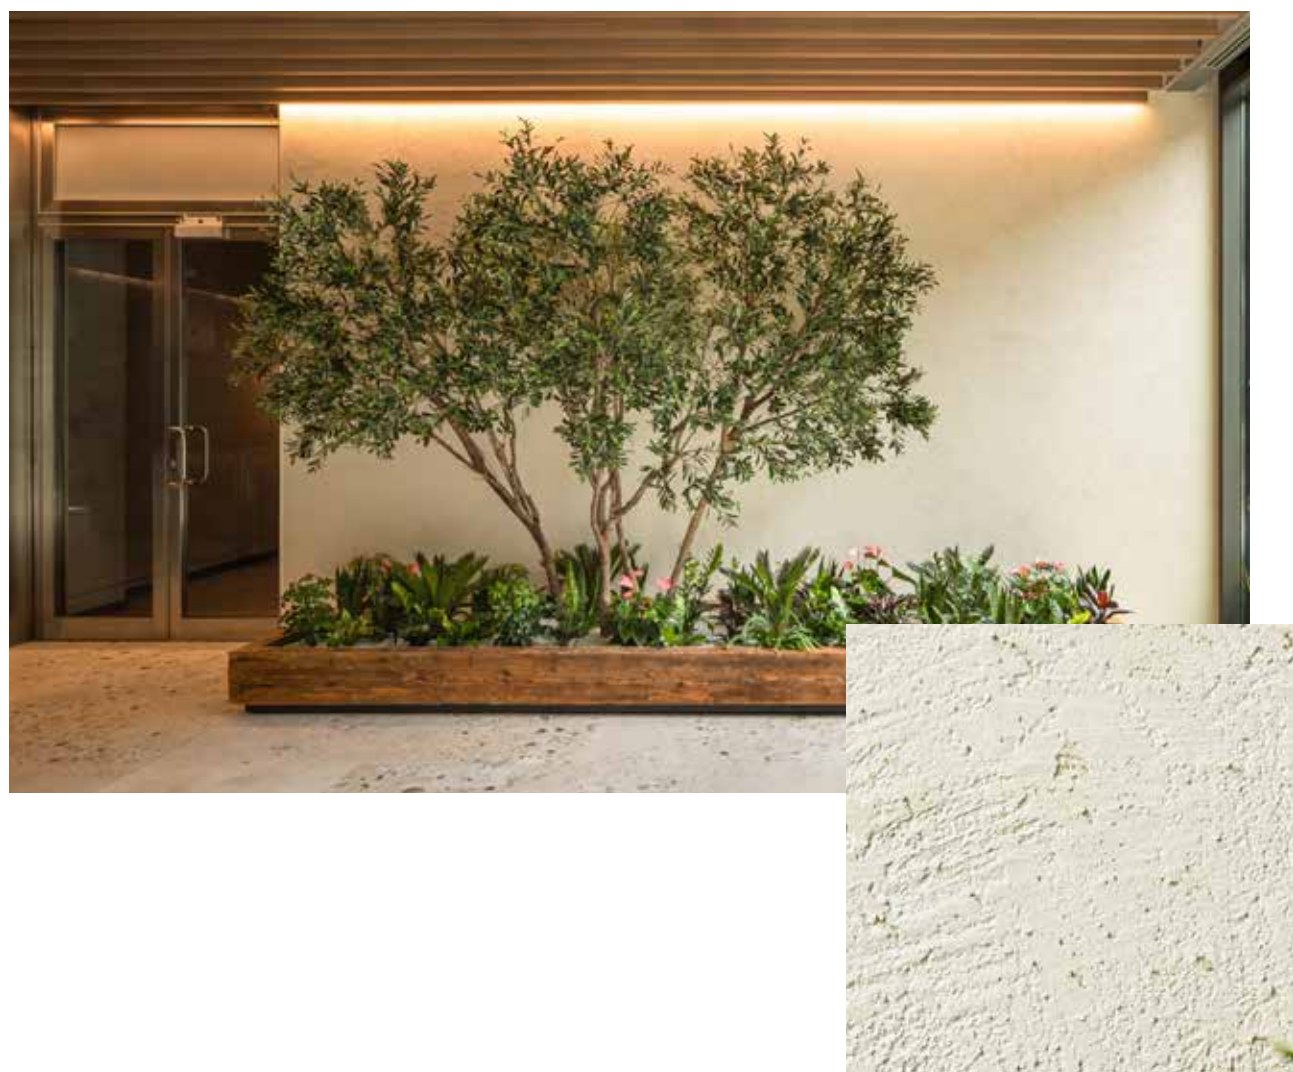

ŠABLONOVÉ STĚRKY

BIO A EKO OMÍTKY

METALICKÉ STĚRKY

TERAZZO STĚNY

PATINOVÉ STĚRKY

**Výběr z široké
řady barev, dekorů
a použité technologie.**

ODLIŠTE VAŠI MÍSTNOST
NEOTŘELÝM DESIGNEM

Hliněná dekorativní omítka Claywall

BENÁTSKÝ ŠTUK
S RELIÉFNÍM PÍSMEM

Luxusní kombinace benátského štuku a betonové stěrky

Ve Vile ÉPOQUE jsme na stropěch aplikovali elegantní **benátský štuk** v bílém provedení, který dodává interiéru nadčasovou krásu a jemný lesk. Stěny jsme ozvláštnili **betonovou stěrkou** s probarveným **voskem**, která přináší moderní industriální vzhled a zároveň zajišťuje **vysokou odolnost**. Spojení těchto dvou technik vytváří sofistikovaný kontrast mezi klasickým a současným designem, čímž povyšuje atmosféru celého prostoru na vyšší úroveň.