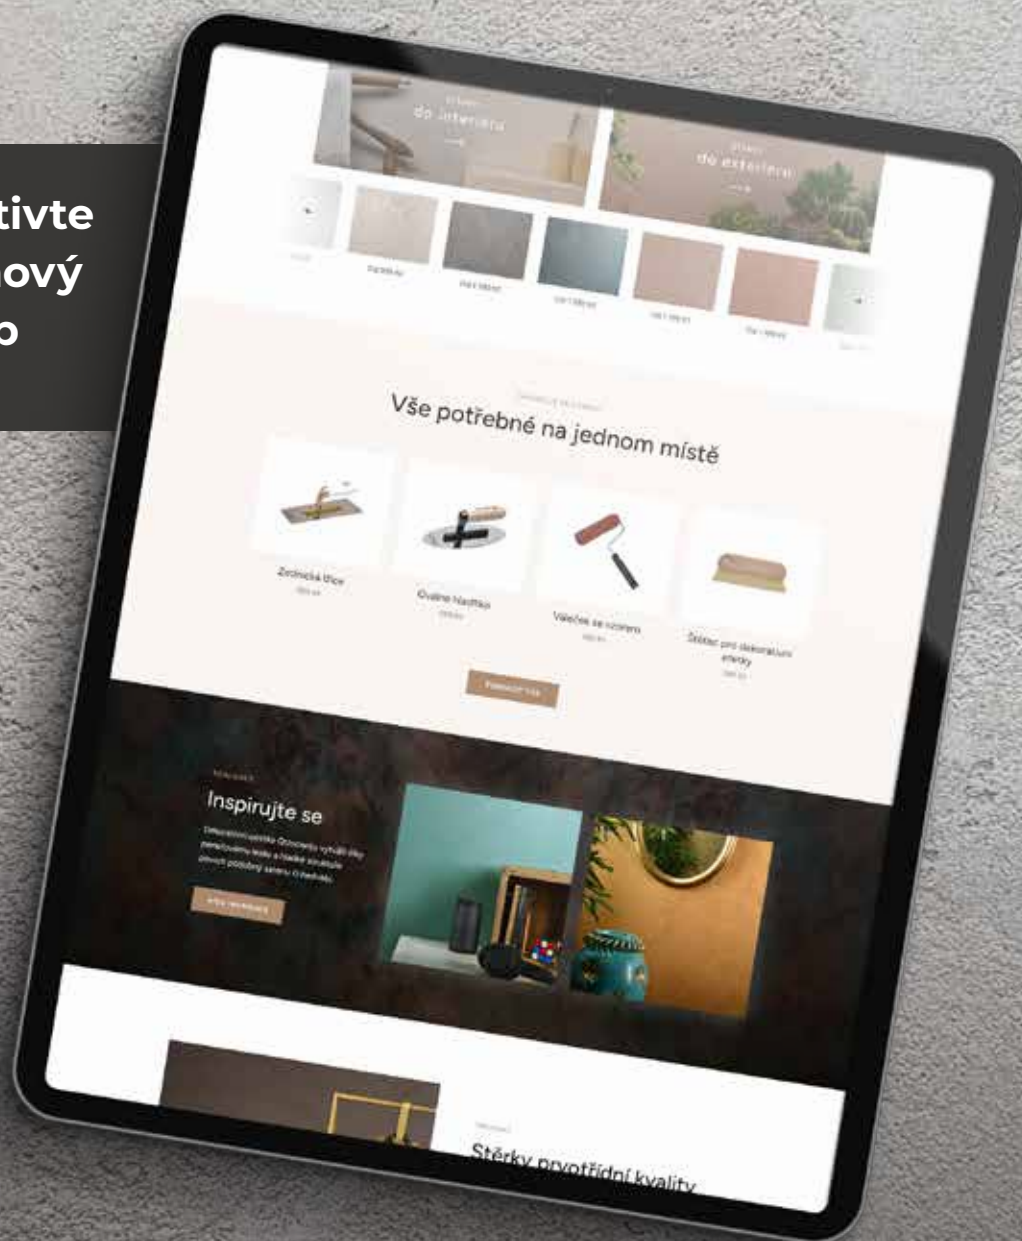

BENÁTSKÝ ŠTUK
S RELIÉFNÍM PÍSMEM

Luxusní kombinace benátského štuku a betonové stěrky

Ve Vile ÉPOQUE jsme na stropěch aplikovali elegantní **benátský štuk** v bílém provedení, který dodává interiéru nadčasovou krásu a jemný lesk. Stěny jsme ozvláštnili **betonovou stěrkou** s probarveným **voskem**, která přináší moderní industriální vzhled a zároveň zajišťuje **vysokou odolnost**. Spojení těchto dvou technik vytváří sofistikovaný kontrast mezi klasickým a současným designem, čímž povyšuje atmosféru celého prostoru na vyšší úroveň.

Pro milovníky industriálního stylu nabízíme imitace litých betonů, zatímco pro ty, kdo preferují luxus, máme v portfoliu benátské štuky a metalické povrchy. Naše šablonové stěrky a malby dodávají prostoru kreativní prvky na míru, a terrazzo walls přinášejí nadčasový vzhled s výrazným charakterem.

Každý projekt vnímáme jako výzvu, která spojuje řemeslnou tradici s moderními designovými trendy, a usilujeme o to, aby výsledek vždy odpovídal nejvyšším standardům kvality a originality.

+420777262865 | INFO@STAON.CZ | WWW.STAON.CZ

TAKÉ SPOLUPRACUJEME

Navštivte
naš nový
eshop

DEKORATIVNÍ ŠTĚRKY A MNOHEM VÍCE...

DECOSTE.CZ