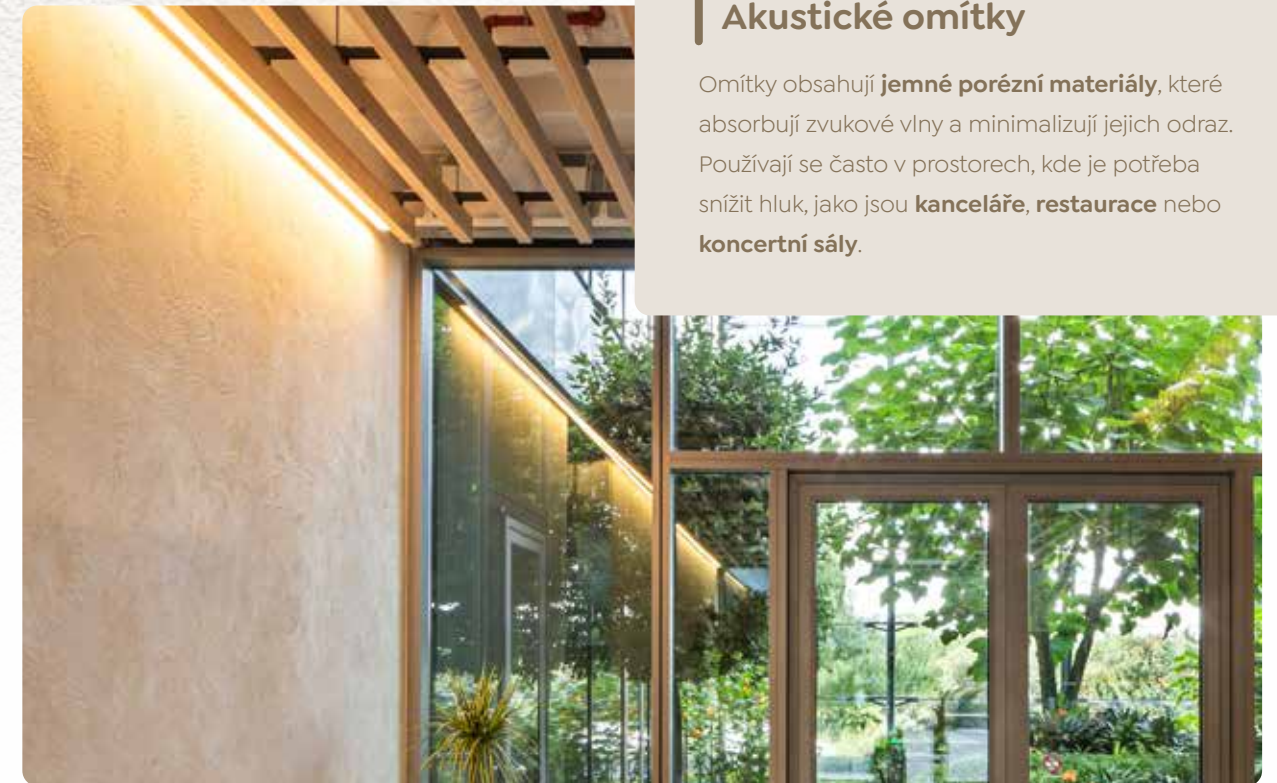

BIO a EKO dekorativní omítky

Jsou ekologicky šetrné povrchové úpravy, vyrobené z **přírodních a obnovitelných surovin**. Tyto omítky nabízejí esteticky přitažlivé a zdravé řešení pro interiéry, protože neobsahují škodlivé syntetické přísady. Vytvářejí příjemné a zdravé prostředí v **domovech i komerčních prostorách**.

Akustické omítky

Omítky obsahují **jemné porézní materiály**, které absorbují zvukové vlny a minimalizují jejich odraz. Používají se často v prostorech, kde je potřeba snížit hluk, jako jsou **kanceláře, restaurace** nebo **koncertní sály**.

Přednášky

Nabízíme Vám unikátní příležitost **seznámit se** s našimi produkty prostřednictvím **odborné přednášky**. Rádi navštívíme Vaši kancelář a představíme Vám inovativní řešení.

www.claywall.cz