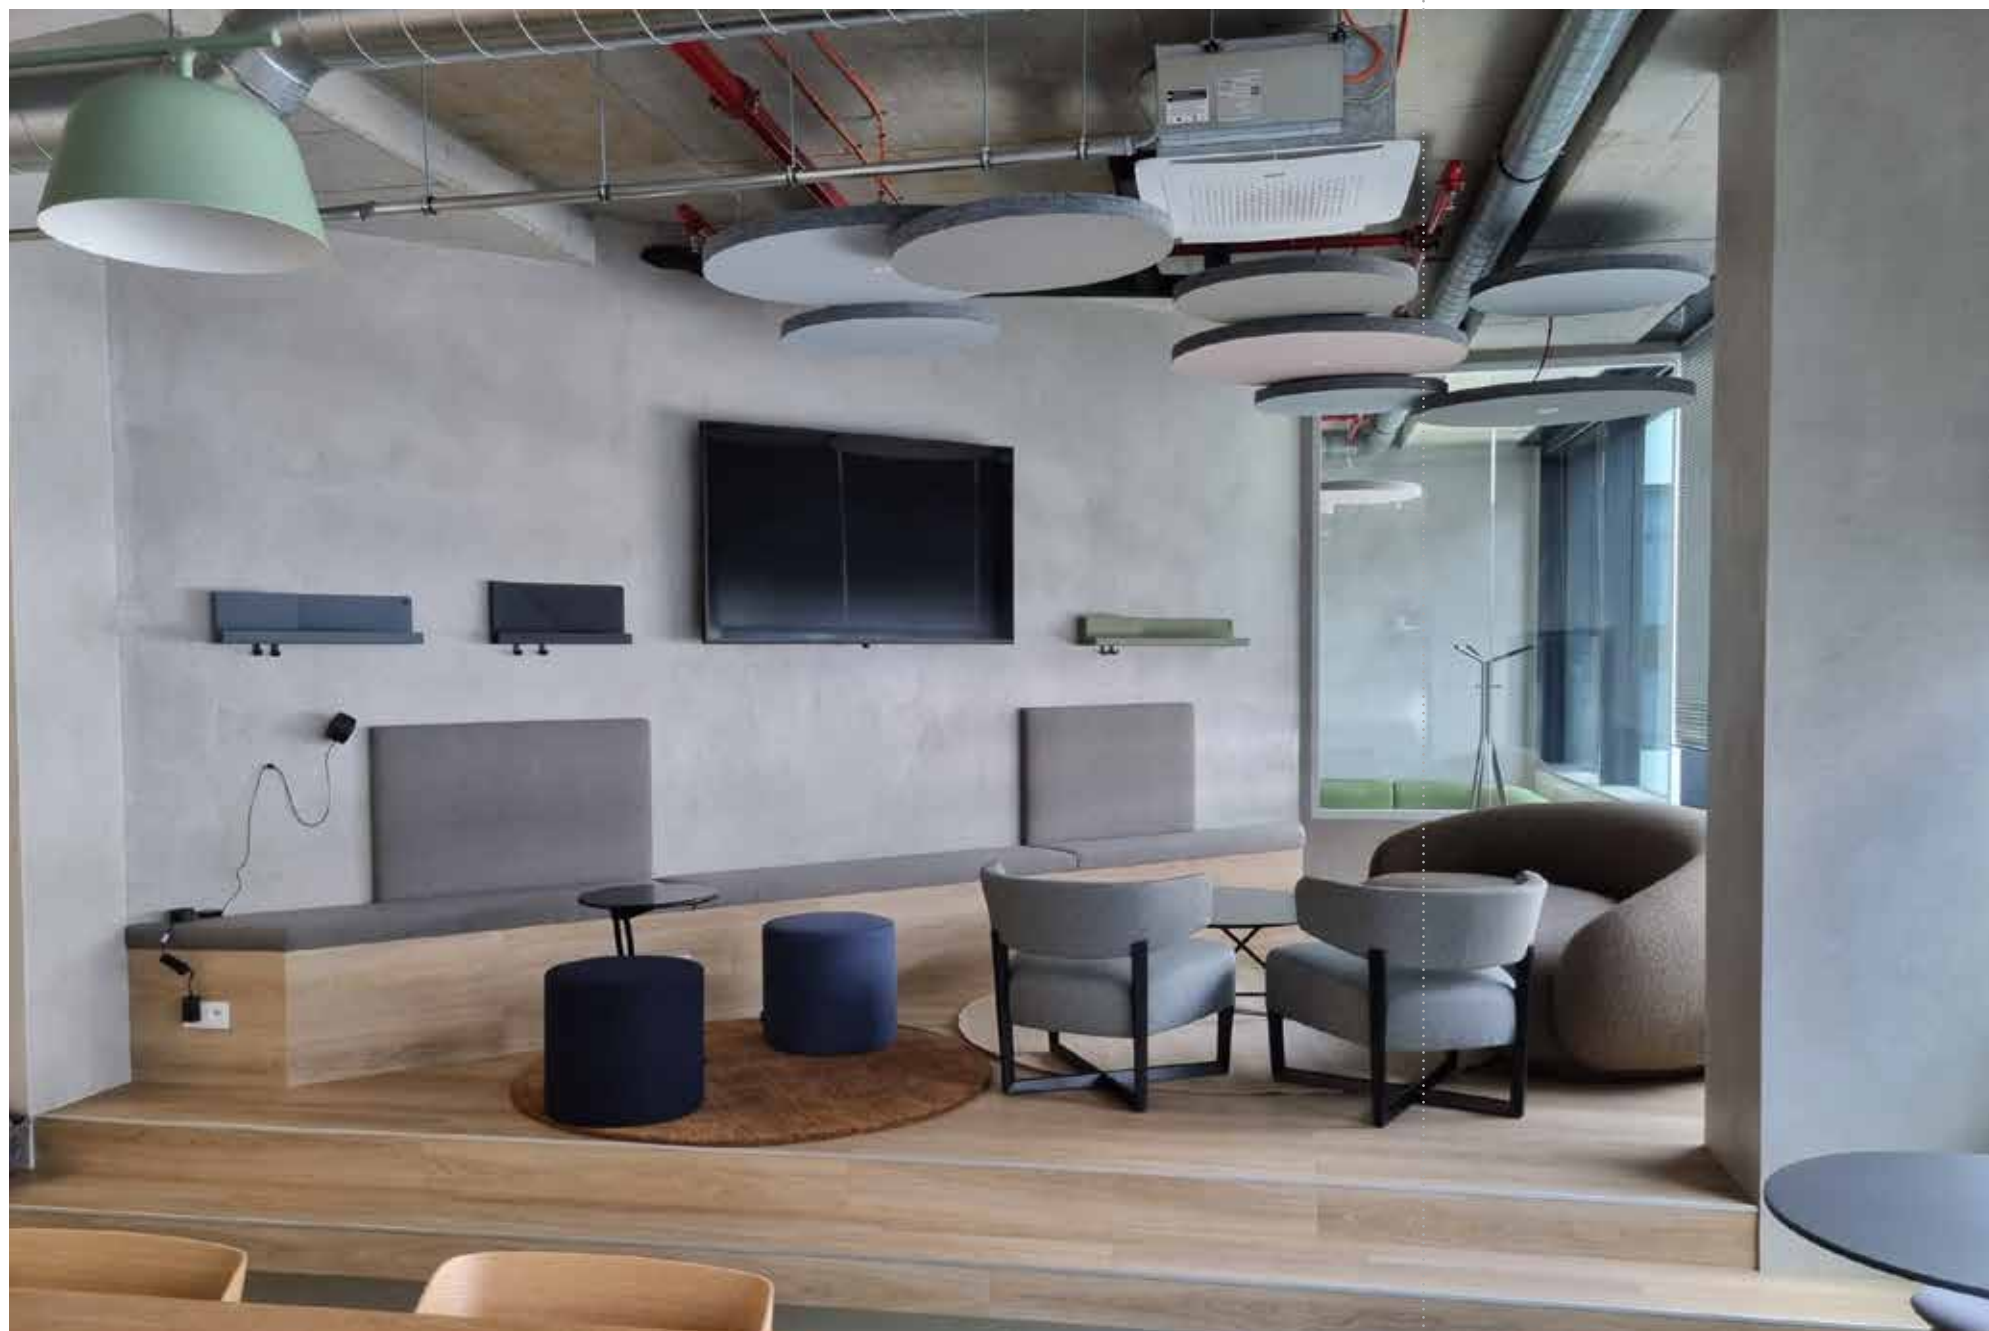

a **sofistikovanost**. Tento stylový prvek perfektně doplňuje design rezidence, spojující moderní prvky s jemnou klasikou.

REALIZACE: MOLO LIPNO RESIDENCE, LIPNO NAD VLTAVOU

Profesionální dekorativní stěrky pro kancelářské prostory