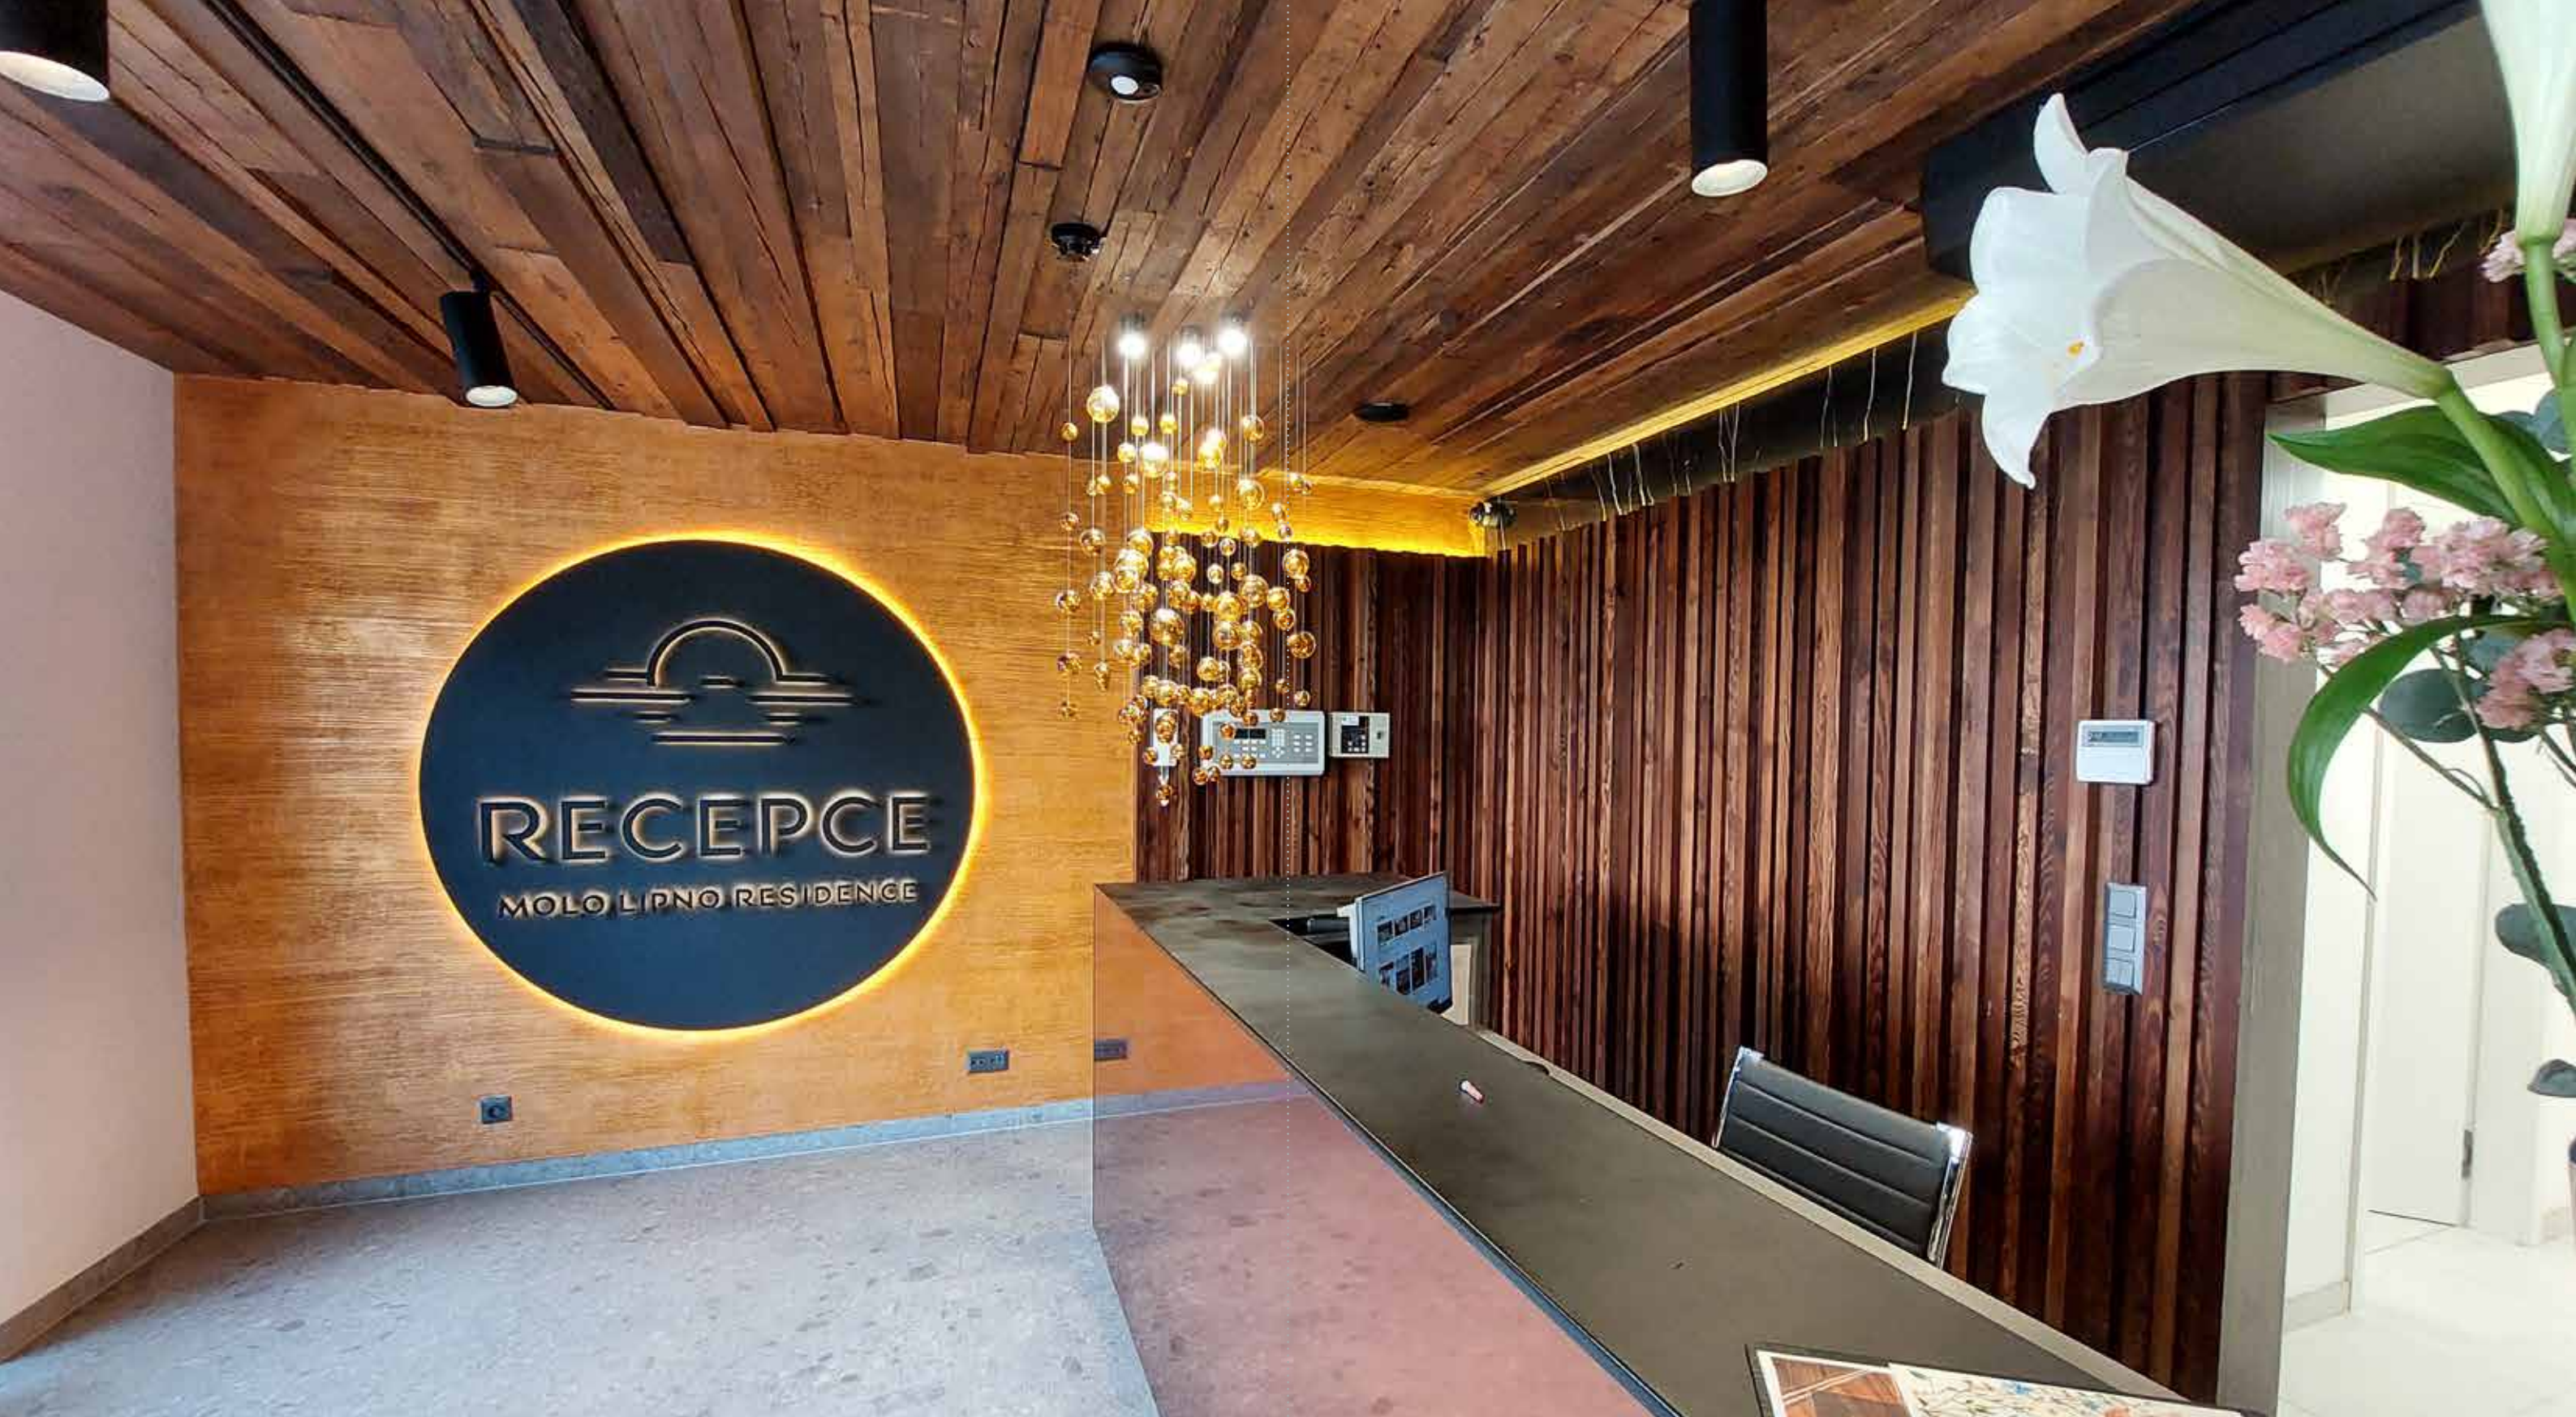

Dekorativní zlacení

Dekorativní zlacení přináší luxusní a nadčasový prvek do **moderní architektury**. Použití zlatých akcentů podtrhuje exkluzivní charakter

interiérů a vytváří elegantní atmosféru. Zlacení je **precizně aplikováno** na vybrané detaily, což dodává prostoru unikátní **šarm**

a **sofistikovanost**. Tento stylový prvek perfektně doplňuje design rezidence, spojující moderní prvky s jemnou klasikou.

REALIZACE: MOLO LIPNO RESIDENCE, LIPNO NAD VLTAVOU